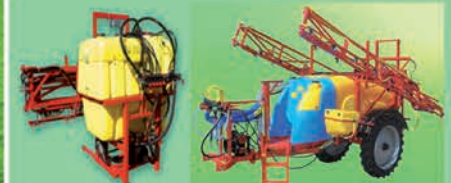

2,2 až 3,0 m  
cena od 32 000,- Kč + DPH

Kompaktory - AGROMASZ

- botkové nebo diskové
- hydraulicky výklopné značkovače
- objem výsevní skříně 550 l

3,0 až 8,0 m  
1H nebo 3H

6,3 IH Ø 500 mm - cena 143 000,- + DPH

300-1200 l nesené - cena od 18 900,- Kč + DPH  
1200-2500 l tažené - cena od 106 500,- Kč + DPH

Rotační sekačka bubnová-Lisicki

1,35 m - 1,65 m - 1,85 m  
1,35 m - 23 000,- Kč + DPH

KUHN diskové sekačky GMD 280

Kombinace robustnosti, spolehlivosti a pracovního komfortu

cena 164 000,- + DPH

Rozmetadlo dvoutalířové JAR-MET

600-1000 kg

Pozinkovaný zásobník

Cena od 30 000,- Kč + DPH

Luční válce se secím strojem GRASS 300