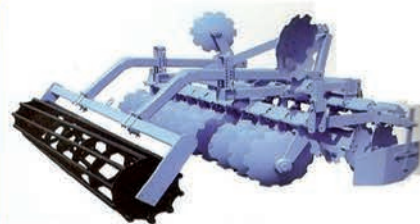

# sklízíme s úsměvem...

Kompaktní disky Bury-Tajfun

3,0 m - cena od 105 000,- Kč + DPH vč. válce

Secí stroje Agromasz SR300

Kompaktní disk Mandam-Tornádo

3,0 až 6,0 m

Cambridge válce - Agro Factory

Klasické disky AGRONOM

2,2 až 3,0 m  
cena od 32 000,- Kč + DPH

Kompaktory - AGROMASZ

- botkové nebo diskové
- hydraulicky výklopné značkovače
- objem výsevní skříně 550 l

3,0 až 8,0 m  
1H nebo 3H

6,3 IH Ø 500 mm - cena 143 000,- + DPH

Kombinace robustnosti, spolehlivosti a pracovního komfortu

cena 164 000,- + DPH

Rozmetadlo dvoutalířové JAR-MET

600-1000 kg

Pozinkovaný zásobník

Cena od 30 000,- Kč + DPH

Luční válce se secím strojem GRASS 300