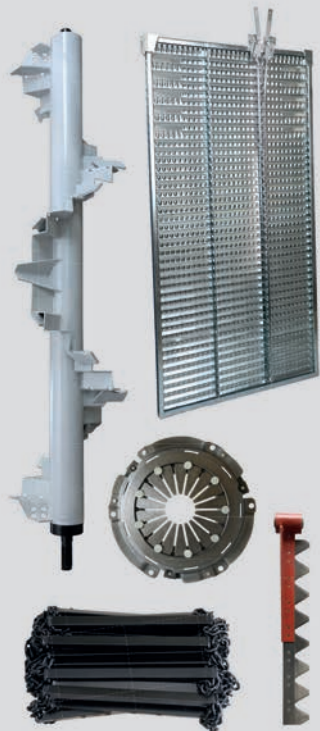

+420 737 268 235, +420 604 974 244,
+420 733 133 744, fax: +420 577 901 777
e-mail: soko@volny.cz

III SOKO s.r.o. - zemědělské náhradní díly
Zlínská 1229, 763 12 Vizovice, Czech Republic