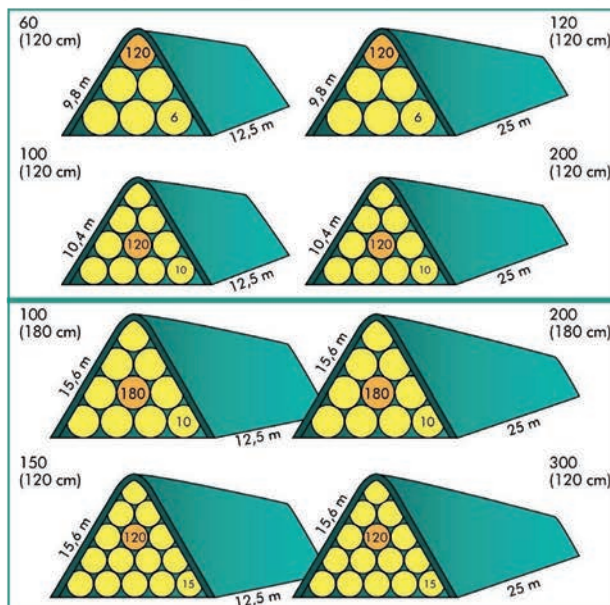

Prodyšné plachty na stohy

ROZMĚRY	10,40 x 12,50 m	15,60 x 12,50 m
9,80 x 12,50 m	10,40 x 25 m	15,60 x 25 m
9,80 x 25 m	12 x 25 m	15,80 x 10,40 m
	13 x 25 m	

CENA:
31,- Kč/m²

HOLDON Klipsy k uchycení ZDARMA