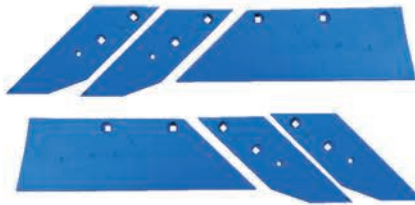

DODÁNÍ DO DRUHÉHO DNE

Při objednávce do 15 hod.
odesíláme ještě v ten samý den.

Ceny v Kč, bez DPH.
Ceny platné do vyprodání zásob.
Na uvedené produkty se nevztahuje
sleva za registraci.

SET LEMKEN

Set obsahuje: 1 ks pravé ostří, 1 ks levé ostří,
2 ks pravé dláto, 2 ks levé dláto, šroub pluhový
s matkou M 12 - 12 ks