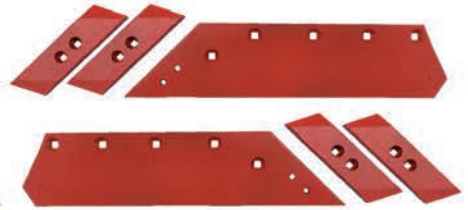

DODÁNÍ DO DRUHÉHO DNE

Při objednávce do 15 hod.
odesíláme ještě v ten samý den.

Ceny v Kč, bez DPH.
Ceny platné do vyprodání zásob.
Na uvedené produkty se nevztahuje
sleva za registraci.

SET LEMKEN

Set obsahuje: 1 ks pravé ostří, 1 ks levé ostří,
2 ks pravé dláto, 2 ks levé dláto, šroub pluhový
s matkou M 12 - 12 ks

běžná cena
1 688,- Kč

**AKČNÍ CENA
1 349,- Kč**

Kat. kód: SETLEM

SET KVERNELAND

1 ks pravé ostří, 1 ks levé ostří, 2 ks pravé dláto,
2 ks levé dláto, šroub pluhový s matkou M 14- 8 ks,
M 12 4 ks

běžná cena
1 680,- Kč