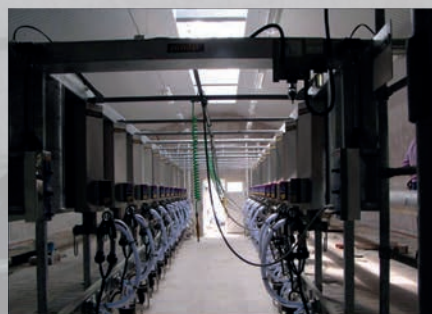

PROVÁDÍME

- Servis dojcích a chladicích zařízení na chlazení mléka
- Projektování a realizace dojíren, stájí a automatických krmicích technologií
- Záruční i pozáruční servis.
- Prodáváme hospodářské a chovatelské potřeby, ochranné pracovní pomůcky, krmivo a drogistické zboží.