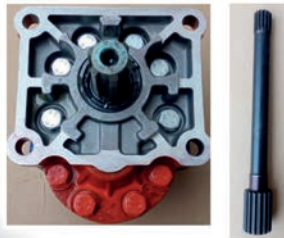

Opravy traktorů a zemědělských strojů Náhradní díly

Kontakt:

Jaroslav Drešer
tel: 723 340 220

dreserbelarus@seznam.cz