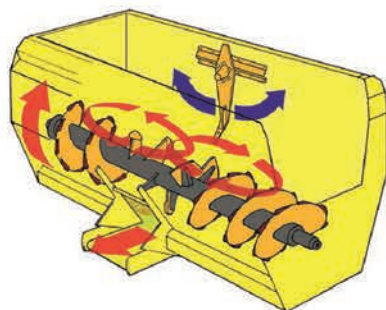

www.magrix.cz
www.sgariboldi.cz

ŠPIČKOVÉ SAMOJÍZDNÉ KRMNÉ VOZY DO KAŽDÉ STÁJE OD FIRMY MAGRIX

KOMPAKTNÍ ROZMĚRY
STAVBA NA MÍRU
POŽADAVKŮM ZÁKAZNÍKA

Ing. Vojtěch Fleček
725 020 516 – Produkt manažer ČR
Michal Pavlík
602 184 134 – Prodejce
Michal Slaviček
606 732 705 – Prodejce
Filip Slanina
724 009 568 – Prodejce