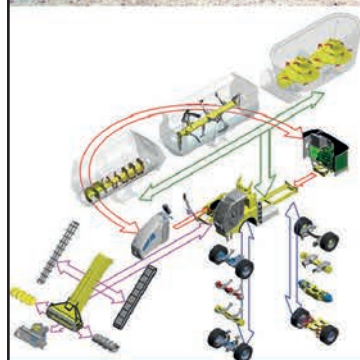

www.magrix.cz
www.sgariboldi.cz

ŠPIČKOVÉ SAMOJÍZDNÉ KRMNÉ VOZY DO KAŽDÉ STÁJE OD FIRMY MAGRIX

KOMPAKTNÍ ROZMĚRY
STAVBA NA MÍRU
POŽADAVKŮM ZÁKAZNÍKA

Ing. Vojtěch Fleček
725 020 516 – Produkt manažer ČR
Michal Pavlík
602 184 134 – Prodejce
Michal Slaviček
606 732 705 – Prodejce
Filip Slanina
724 009 568 – Prodejce