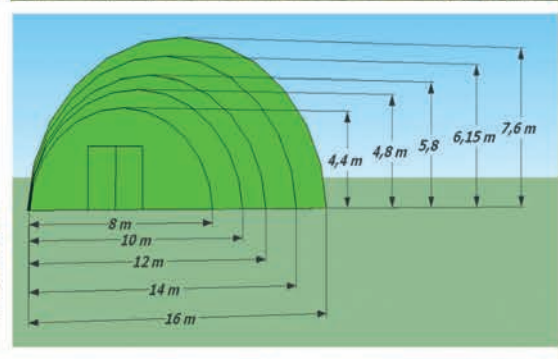

WSG Agro spol. s r.o.

Řešení v souvislostech.

WSG Agro nabízí kvalitní ocelové obloukové haly

+420 774 215 848 | www.wsg-agro.cz