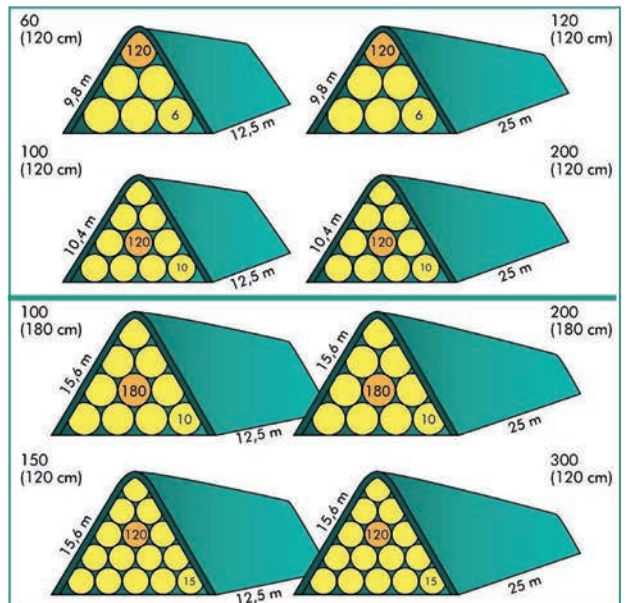

FLEXIVAKY

1 – 1200 m³

- ▲ dešťovka
- ▲ tekutá hnojiva
- ▲ požární voda
- ▲ odpadní voda
- ▲ pitná voda
- ▲ pohonné hmoty

Prodyšné plachty na stohy

ROZMĚRY	10,40 x 12,50 m	15,60 x 12,50 m
9,80 x 6 m	10,40 x 25 m	15,60 x 25 m
9,80 x 12,50 m	12 x 25 m	15,80 x 10,40 m
9,80 x 25 m	13 x 25 m	