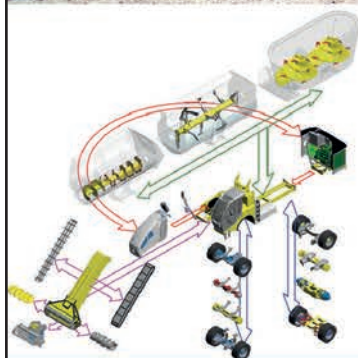

www.magrix.cz
www.sgariboldi.cz

ŠPIČKOVÉ SAMOJÍZDNÉ KRMNÉ VOZY DO KAŽDÉ STÁJE OD FIRMY MAGRIX

KOMPAKTNÍ ROZMĚRY
STAVBA NA MÍRU
POŽADAVKŮM ZÁKAZNÍKA

Ing. Vojtěch Fleček
725 020 516 – Produkt manažer ČR
Michal Pavlík
602 184 134 – Prodejce
Michal Slaviček
606 732 705 – Prodejce
Filip Slanina
724 009 568 – Prodejce