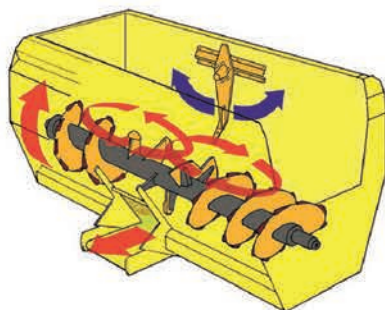

www.magrix.cz
www.sgariboldi.cz

ŠPIČKOVÉ SAMOJÍZDNÉ KRMNÉ VOZY DO KAŽDÉ STÁJE OD FIRMY MAGRIX

KOMPAKTNÍ ROZMĚRY
STAVBA NA MÍRU
POŽADAVKŮM ZÁKAZNÍKA

Ing. Vojtěch Fleček
725 020 516 – Produkt manažer ČR
Michal Pavlík
602 184 134 – Prodejce
Michal Slaviček
606 732 705 – Prodejce
Filip Slanina
724 009 568 – Prodejce