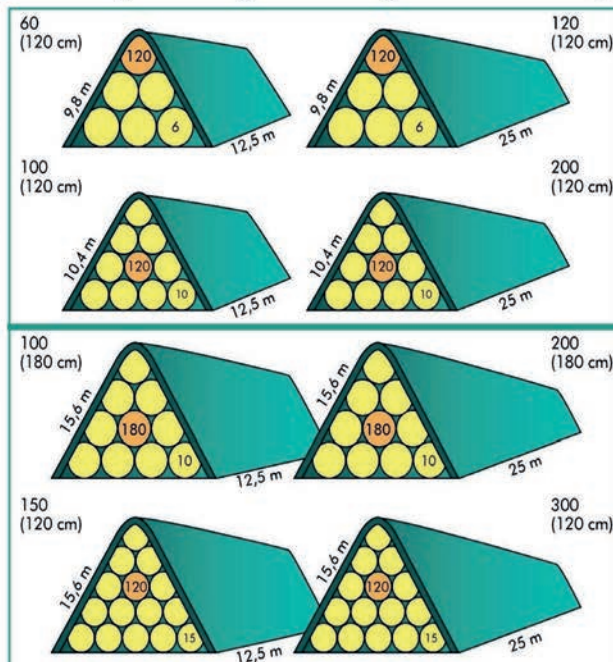

AGRO24.eu
potřeby pro zemědělství

tel.: +420 605 421 355 / +420 605 575 000

e-mail: info@agro24.eu

www.AGRO24.eu

Prodyšné plachty na stohy

ROZMĚRY	9,80 x 25 m	12 x 25 m	15,80 x 10,40 m
7,60 x 12,50 m	10,40 x 12,50 m	13 x 25 m	18 x 25 m
7,60 x 25 m	10,40 x 25 m	15,60 x 12,50 m	CENA:
9,80 x 12,50 m	12 x 12,5 m	15,60 x 25 m	33,- Kč/m²

Klipsy, suché zipy, zatěžkávací pytle ZDARMA

**Senážní
fólie
ULTRAX**

**750 mm/25my
1940 Kč**

**500 mm/25my
1550 Kč**

**DOPRAVA
ZDARMA**