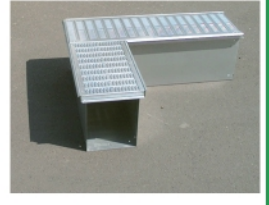

Elevátory

Provětrávání obilí

Dřevěné oblouky

Provětrávací jehly

Pilonové provětrávání

Teleskopické kanály

Přejezdné rošty

PAMA
STŘECHY • PROSVĚTLENÍ • IZOLACE

- > **DECOPOL**
nejprodávanější trapézové polykarbonátové desky
- > **DECOPOL PLUS**
desky se strukturou výborně rozptylují a změkčují světlo
- > **DECOPOL PLUS SUNSTOP**
speciální chladiivá úprava SUNSTOP snižuje prostup tepelného záření
- > **ELYPLAST ROLE**
nejekonomičtější varianta zastřešení, ideální i na plot
- > **ELYPLAST OBLOUKY**
samonosné oblouky pro chytré zastřešení bez nosné konstrukce
- > **ELYONDA LT**
neprůsvitné pevné desky v antracitové a cihlově červené barvě