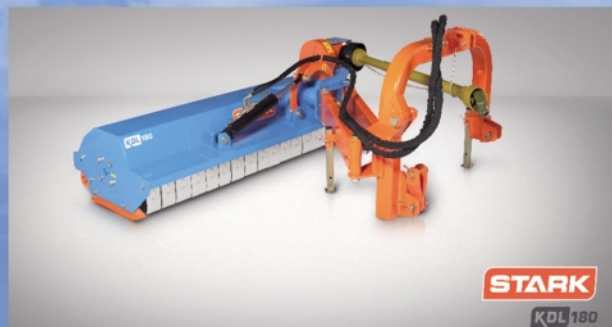

VEVONT

503 12 Dlouhé Dvory
 mobil: +420 732 808 453
 e-mail: vevont@seznam.cz
 www.vevont.cz

Mulčovače řady KDX

- Šíře 200, 220 cm
- Hydraulický boční posun 450 mm
- Kladívkový drtič 28/32 kladiv
- Převodovka s volnoběžkou
- Požadovaný výkon 60/85 HP

Zaváděcí cena

59 636 / 67 263 Kč bez DPH

Mulčovače řady KM

- Šíře 155, 175 cm
- Kladívkový drtič 24/28 kladiv
- Převodovka s volnoběžkou
- Požadovaný výkon 40/50 HP

Zaváděcí cena

35 828 / 38 294 Kč bez DPH

Mulčovače řady KDL

- Šíře 140, 160, 180 cm
- Kladívkový drtič 20/22/26 kladiv
- Hydraulické naklápění -60 – 90 stupňů
- Převodovka s volnoběžkou
- Požadovaný výkon 70/75/80 HP

Zaváděcí cena

57 022 / 59 636 / 64 579 Kč bez DPH

Mulčovače řady KS

- Šíře 95, 115, 135 cm
- Řezné nože 18/20/24
- Převodovka s volnoběžkou
- Požadovaný výkon 20/25/30 HP

Zaváděcí cena

23 992 / 24 978 / 28 924 Kč bez DPH

DOPRAVA PO ČR ZDARMA

**Další sortiment naleznete na našich webových stránkách
 nebo volejte na níže uvedená telefonní čísla.**