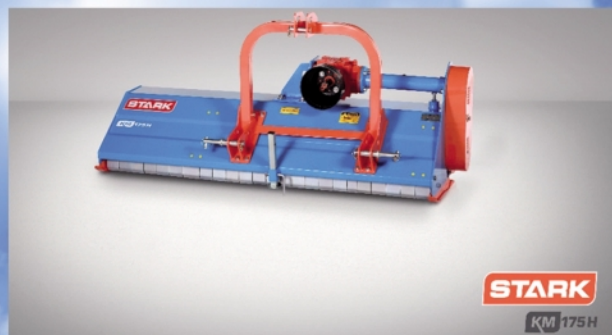

VEVONT

503 12 Dlouhé Dvory
 mobil: +420 732 808 453
 e-mail: vevont@seznam.cz
 www.vevont.cz

Mulčovače řady KDX

- Šíře 200, 220 cm
- Hydraulický boční posun 450 mm
- Kladívkový drtič 28/32 kladiv
- Převodovka s volnoběžkou
- Požadovaný výkon 60/85 HP

Zaváděcí cena

59 636 / 67 263 Kč bez DPH

Mulčovače řady KM

- Šíře 155, 175 cm
- Kladívkový drtič 24/28 kladiv
- Převodovka s volnoběžkou
- Požadovaný výkon 40/50 HP

Zaváděcí cena

35 828 / 38 294 Kč bez DPH

Mulčovače řady KDL

- Šíře 140, 160, 180 cm
- Kladívkový drtič 20/22/26 kladiv
- Hydraulické naklápění -60 – 90 stupňů
- Převodovka s volnoběžkou
- Požadovaný výkon 70/75/80 HP

Zaváděcí cena

57 022 / 59 636 / 64 579 Kč bez DPH

Mulčovače řady KS

- Šíře 95, 115, 135 cm
- Řezné nože 18/20/24
- Převodovka s volnoběžkou
- Požadovaný výkon 20/25/30 HP

Zaváděcí cena

23 992 / 24 978 / 28 924 Kč bez DPH

DOPRAVA PO ČR ZDARMA

**Další sortiment naleznete na našich webových stránkách
 nebo volejte na níže uvedená telefonní čísla.**