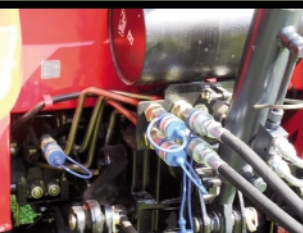

AGRO DOLANEA s.r.o.
384 81 Čkyně – část Dolany 42,
okr. Prachatice
info@dolanea.net

tel: 388 423 274 , 380 747 029
mobil: 604 281 957
www.dolanea.net