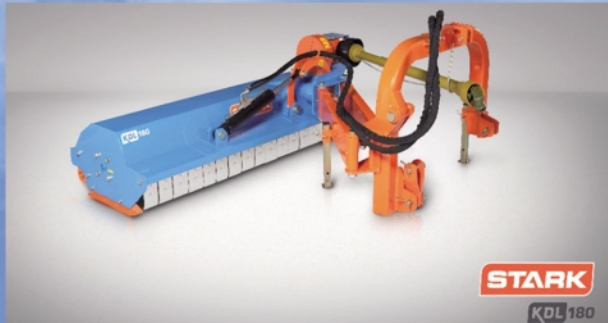

VEVONT

503 12 Dlouhé Dvory
 mobil: +420 732 808 453
 e-mail: vevont@seznam.cz
 www.vevont.cz

Mulčovače řady KDX

- Šíře 200, 220 cm
- Hydraulický boční posun 450 mm
- Kladivkový drtič 28/32 kladiv
- Převodovka s volnoběžkou
- Požadovaný výkon 60/85 HP

Zaváděcí cena
 59 636 / 67 263 Kč bez DPH

Mulčovače řady KM

- Šíře 155, 175 cm
- Kladivkový drtič 24/28 kladiv
- Převodovka s volnoběžkou
- Požadovaný výkon 40/50 HP

Zaváděcí cena
 35 828 / 38 294 Kč bez DPH

Mulčovače řady KDL

- Šíře 140, 160, 180 cm
- Kladivkový drtič 20/22/26 kladiv
- Hydraulické naklápění -60 – 90 stupňů
- Převodovka s volnoběžkou
- Požadovaný výkon 70/75/80 HP

Zaváděcí cena
 57 022 / 59 636 / 64 579 Kč bez DPH

Mulčovače řady KS

- Šíře 95, 115, 135 cm
- Řezné nože 18/20/24
- Převodovka s volnoběžkou
- Požadovaný výkon 20/25/30 HP

Zaváděcí cena
 23 992 / 24 978 / 28 924 Kč bez DPH

DOPRAVA PO ČR ZDARMA

**Další sortiment naleznete na našich webových stránkách
 nebo volejte na níže uvedená telefonní čísla.**