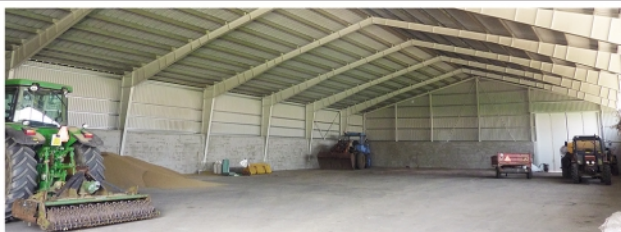

BORGA - chytrý systém montovanných hal za skvělé ceny

Potřebujete halu na skladování či parkování techniky?

Přemýšlíte nad kravínem, zastřešením silážního žlabu, jízdárnou či zimovištěm?

Nechte se inspirovat BORGA realizacemi. Spojme vaše potřeby s našimi zkušenostmi. Vyberte si ze škály BORGA skutečných realizací, které následně upravíme podle vašich přání a potřeb.

Borga haly jsou charakteristické svými nízkými cenami při dodržení odpovídající kvality v kombinaci s jednoduchostí a rychlostí výstavby. Nespornou výhodou je také rychlost dodání vlastní haly a po dohodě možnost vlastní výstavby.

Uvedené ceny obsahují dodání haly vč. vrat 4x4 m, dveří prosvětlovacích pásů (obě podélné stěny) a okapového systému.

BORGA

HALA
18 x 27 x 5 m
CENA DODÁVKY:
951 000 Kč
CENA MONTÁŽE:
236 000 Kč

**SKLADOVÁ A ZEMĚDĚLSKÁ HALA**

HALA
25 x 57 x 5,5 m
CENA DODÁVKY:
2 210 000 Kč
CENA MONTÁŽE:
434 000 Kč

**PŘED REKONSTRUKCÍ****PO REKONSTRUKCI****PO REKONSTRUKCI****KRAVÍN PŘÍMO OD VÝROBCE NA MÍRU****PRO BLIŽŠÍ INFORMACE O CENĚ VOLEJTE**