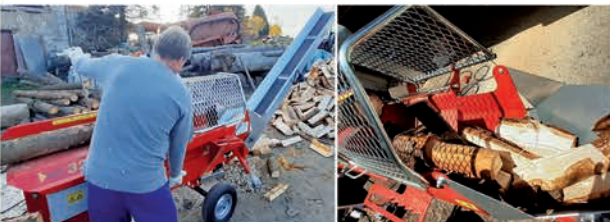

U všech mulčovačů patentovaný systém dvouspirálového 45° uložení nožů – 24% úspora energie, tichý chod, dlouhá životnost, 24 měsíců záruka na všechny mulčovače

Mulčovač MMT 130

- Pro traktory od 25 hp
- Pracovní záběr 130 cm
- Výškově nastavitelné lyžiny
- Výškově nastavitelný zadní válec
- Reduktor 540/1000 ot s volnoběžkou
- Automatické napínání řemenů

Cena: 62.900,- Kč bez DPH

Lesní fréza FORST 225

- pracovní záběr 225 cm
- Ø materiálu do 25 cm
- wolfram karbidová kladiva
- konstrukce komory z HARDOXU
- robustní reduktor s volnoběžnou spojkou
- likvidace potěžebních zbytků, křovin apod.

Cena: 364.900,- Kč bez DPH

Profesionální švédské štípací procesory, bezkonkurenčně nejvyšší výkon v řezání a štípaní mezi procesory

Procesor Bala Agri Vedkombi 321P

- Ø klády 32 cm (max 35 cm)
- kříž – až 6 dílný
- přepravní podvozek – koule za auto
- interval štípaní – 4s
- automatické štípaní
- automatické mazání

Cena: 199 000,- Kč bez DPH

Procesor Bala Agri Vedkombi 370

- Ø klády 37 cm (max 39 cm)
- hydraulický přítlak kulatiny
- štípací interval 4s
- výstupní dopravník 4,5 m
- automatické přepínání rychlosti a tlaku
- ovládání joystick
- modely od 32 cm – od 190.000,- Kč bez DPH