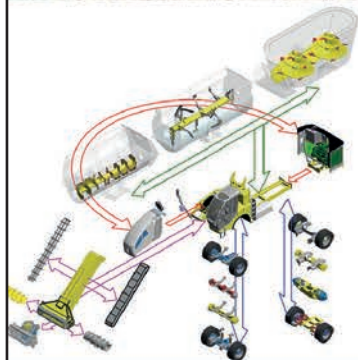

www.magrix.cz
www.sgariboldi.cz

ŠPIČKOVÉ SAMOJÍZDNÉ KRMNÉ VOZY DO KAŽDÉ STÁJE OD FIRMY MAGRIX

KOMPAKTNÍ ROZMĚRY
STAVBA NA MÍRU
POŽADAVKŮM ZÁKAZNÍKA

Ing. Vojtěch Fleček
725 020 516 – Produkt manažer ČR
Michal Pavlík
602 184 134 – Prodejce
Michal Slavíček
606 732 705 – Prodejce
Filip Slanina
724 009 568 – Prodejce