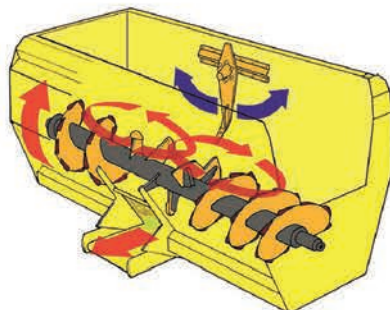

www.magrix.cz
www.sgariboldi.cz

ŠPIČKOVÉ SAMOJÍZDNÉ KRMNÉ VOZY DO KAŽDÉ STÁJE OD FIRMY MAGRIX

KOMPAKTNÍ ROZMĚRY
STAVBA NA MÍRU
POŽADAVKŮM ZÁKAZNÍKA

Ing. Vojtěch Fleček
725 020 516 – Produkt manažer ČR
Michal Pavlík
602 184 134 – Prodejce
Michal Slavíček
606 732 705 – Prodejce
Filip Slanina
724 009 568 – Prodejce