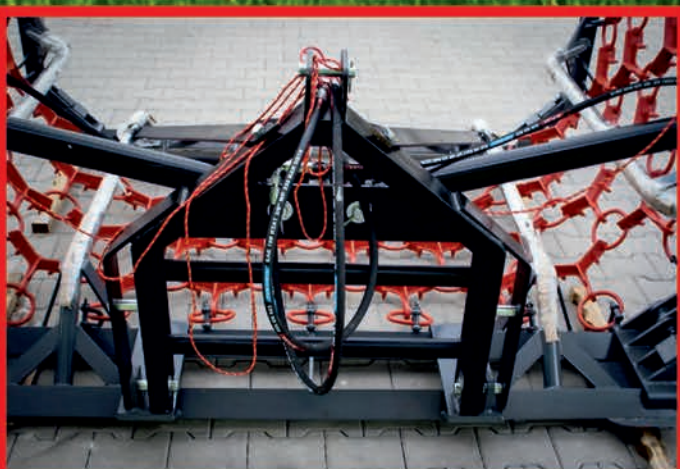

**Jakubovice 38
563 01 Lanškroun**

**tel.: +420 732 378 639
tel.: +420 737 771 083
barnyagro@seznam.cz**