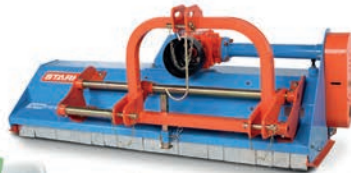

Servis a opravy zemědělských strojů ASP a čističek obilí PETKUS

NEZBEDA

ing. Štěpán Nezbeda
Na zámečku 595
664 53 Újezd u Brna

Prodej náhradních dílů, příslušenství
pro celou řadu PETKUS.

Prodáváme i nové stroje PETKUS.

Opravy veškerých druhů kabelkových elevátorů,
šnekových a pásových dopravníků, redlerů,
výklopníků pro osivářské bedny, atd.

tel.: 727 873 965 | obchod@petkus.cz | www.petkus.cz

MALFARM

PRODEJ ZEMĚDĚLSKÉ TECHNIKY
Homologované čelní nakladače na starší Zetory UŘ I, II