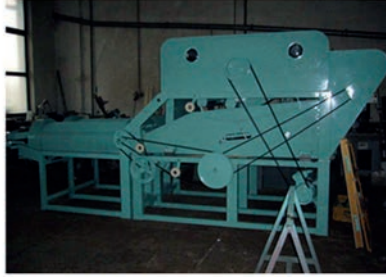

Servis a opravy zemědělských strojů ASP a čističek obilí PETKUS