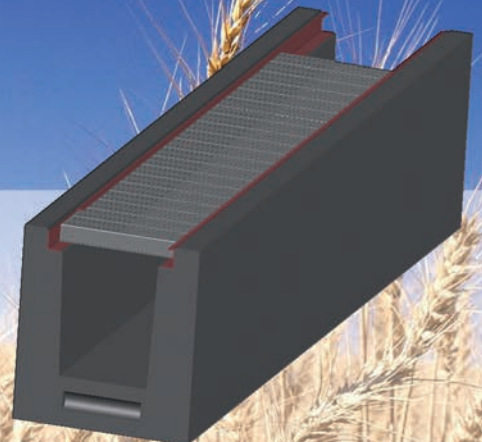

BETONOVÉ BLOKY

se štěrbinovými rošty

- stavebnicová montáž betonových bloků
- snadná a rychlá betonáž čisté podlahy
- realizace je zvládnutelná i bez stavební firmy