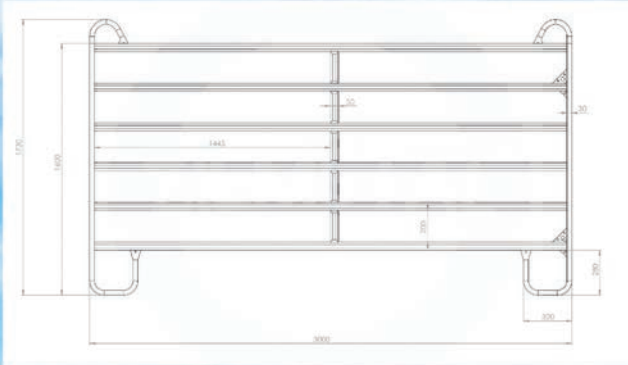

Ohrady, ohradní panely Texas

délka 2,4 m, 3 m, 3,6 m, výška 1,7 m.

délka

240 cm - 2400 Kč

300 cm - 2700 Kč

360 cm - 3200 Kč

krmné 240 cm - 2500 Kč

krmné 300 cm - 2800 Kč