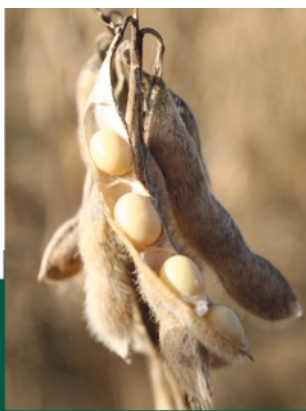

25
let
s Vámi
na trhu
se zemědělskými
komoditami

- osiva sóji a lupiny konvenční i bio
- osiva obilovin ozimých a jarních bio
- plnotučnou extrudovanou sóju
- zapůjčení mobilního toasteru pro zpracování sóji

Zemědělská agentura, s.r.o.,
Táborská 411/34, 140 00 Praha 4, tel. +420 234 760 192, info@zia.cz

www.zia.cz

TEMAK

Výroba zemědělských strojů

Balička TEMAK T-04 - model 2016

Typy ovládání:

- BOWDENOVÉ OVLÁDÁNÍ
- EXCLUSIVE - automatické ovládání
- EXCLUSIVE PLUS - automatické ovládání + pootočení balíku
- TOPLINE PLUS - automatické ovládání + stavění na čelo
- PREMIUM - stavění + opěrný váleček pro odlehčení traktoru

- vylepšená konstrukce
- nový typ stavěcího válečku
- vylepšený hydraulický systém
- nové opěrné válečky

**POSLEDNÍ KUSY
SKLADEM**

Více info na:

ČESKÉMU ZEMĚDĚLCI - ČESKÝ STROJ