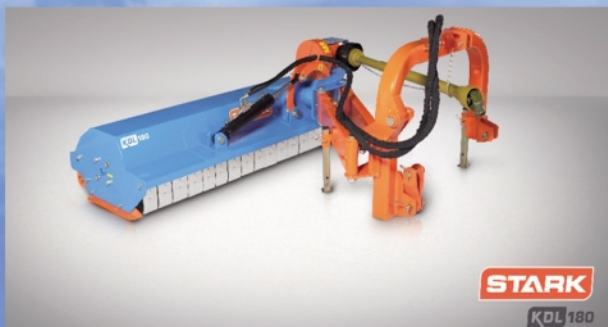

VEVONT

503 12 Dlouhé Dvory
 mobil: +420 732 808 453
 e-mail: vevont@seznam.cz
 www.vevont.cz

Mulčovače řady KDX

- Šíře 200, 220 cm
- Hydraulický boční posun 450 mm
- Kladívkový drtič 28/32 kladiv
- Převodovka s volnoběžkou
- Požadovaný výkon 60/85 HP

Zaváděcí cena

59 636 / 67 263 Kč bez DPH

Mulčovače řady KM

- Šíře 155, 175 cm
- Kladívkový drtič 24/28 kladiv
- Převodovka s volnoběžkou
- Požadovaný výkon 40/50 HP

Zaváděcí cena

35 828 / 38 294 Kč bez DPH

Mulčovače řady KDL

- Šíře 140, 160, 180 cm
- Kladívkový drtič 20/22/26 kladiv
- Hydraulické naklápění -60 – 90 stupňů
- Převodovka s volnoběžkou
- Požadovaný výkon 70/75/80 HP

Zaváděcí cena

57 022 / 59 636 / 64 579 Kč bez DPH

Mulčovače řady KS

- Šíře 95, 115, 135 cm
- Řezné nože 18/20/24
- Převodovka s volnoběžkou
- Požadovaný výkon 20/25/30 HP

Zaváděcí cena

23 992 / 24 978 / 28 924 Kč bez DPH

DOPRAVA PO ČR ZDARMA

**Další sortiment naleznete na našich webových stránkách
 nebo volejte na níže uvedená telefonní čísla.**