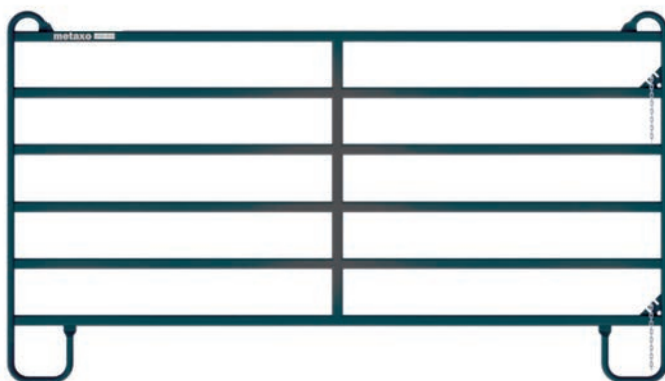

## LAKOVANÉ PANELE GREY LINE

# AKCE

Texas panel 3 m  
**1 699,- Kč\***

Texas panel 3,6 m  
**1 899,- Kč\***

\*Cena panelů platná při odběru 10 a více kusů.

GREY LINE - MODERNÍ POVRCHOVÁ ÚPRAVA VYSOCE ODOLNOU DVOUSLOŽKOVOU BARVOU SIGMAFAST.

cena od 7 990 Kč

Krmidlo 1,7 m

cena od 1 690 Kč

Texas panel - 1,8 m, 2,4 m, 3 m, 3,6 m a 4,2 m

cena od 3 110 Kč

Panel Texas s dvířky

cena od 1 599 Kč

Krční fixace metaxo Safety