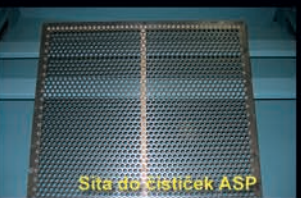

Naběráky

Síta do čističek ASP

VÝROBA ŠNEKŮ A ŠNEKOVÝCH SEGMENTŮ až do průměru 630 mm a tloušťky plechu 12 mm.

Materiál: černý plech, nerez, HARDOX

Vhodné pro opravu šneků, pro kombajny, míchací krmné vozy, šnekové dopravníky a pod., také i pro výrobu kompletních šneků a šnekových dopravníků.