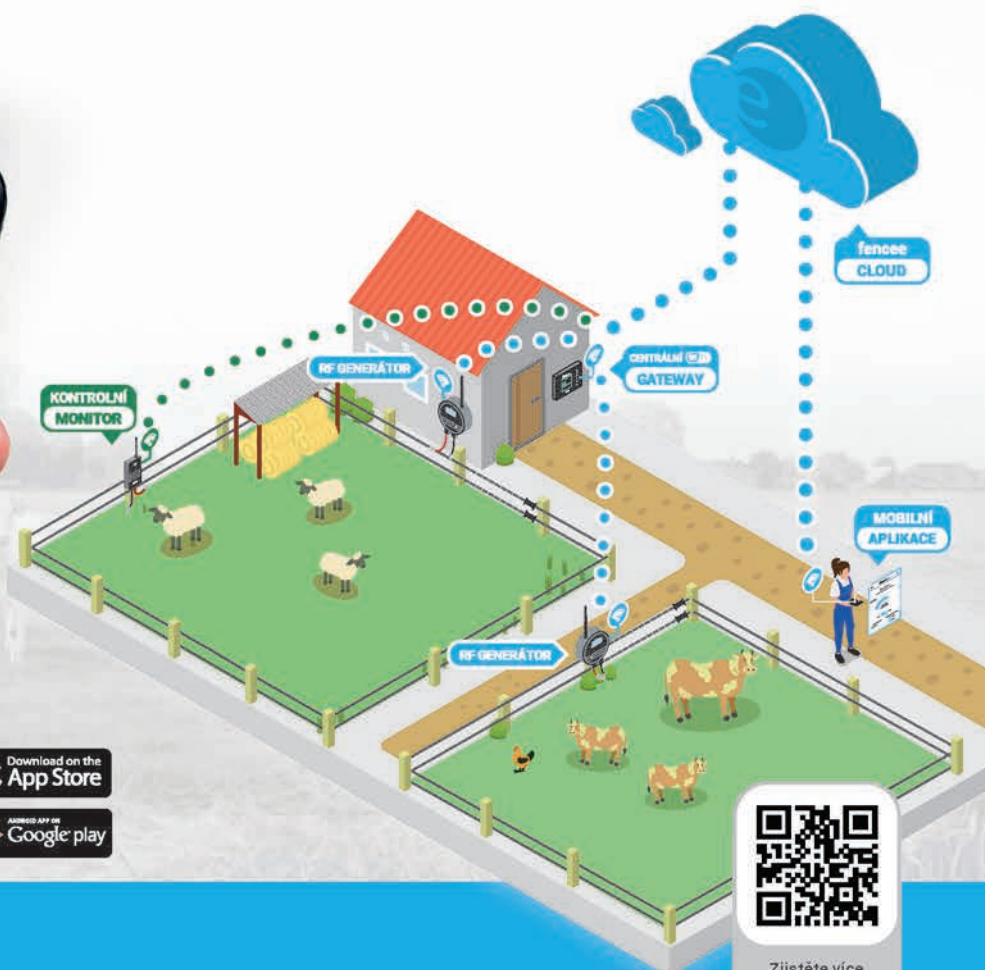

OVLÁDEJTE A KONTROLUJTE OHRADY Z TELEFONU PŘES APLIKACI fencee Cloud ODKUDKOLIV NA SVĚTĚ

energy DUORF
EDX

Kombinovaný RF generátor můžete ovládat pomocí mobilní aplikace fencee Cloud. Máte tak možnost ovládat generátor prakticky odkudkoliv na světě, kde je internetové pokrytí.

VYSOKÝ VÝKON
AŽ 15 J

120 km PRO OHRADY
AŽ 120 KM

MĚŘENÍ
UZEMNĚNÍ

SNÍŽENÝ
VÝSTUP

FENCE WiFi
GATEWAY GW100

Centrální gateway je připojena na Internet a fencee Cloud. Pomocí mobilní aplikace můžete vzdáleně ovládat, nastavovat a monitorovat všechny vaše ohrady a zařízení.

SIGNALIZACE
ALARMŮ

12 OVLÁDÁNÍ AŽ
ZAŘÍZENÍ

ZÁLOŽNÍ
ZDROJ

Zjistěte více
o moderní
chytré farmě.