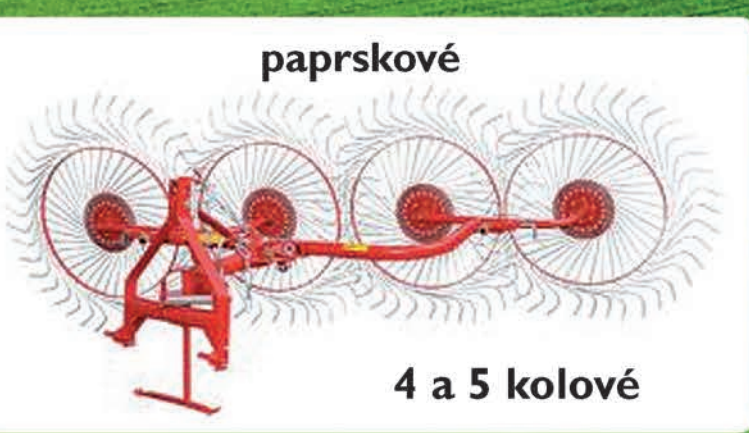

paprskové

4 a 5 kolové

STROJE ZATÍM SKLADEM

DOPRAVA AŽ NA VAŠE HOSPODÁŘSTVÍ ZDARMA

Informace o strojích na tel.: 602 444 477

Vyžádejte si katalog strojů ZDARMA na tel.: 606 774 636

Od nás
je všude blízko!