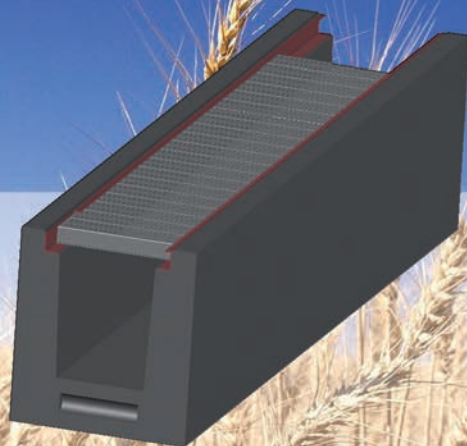

BETONOVÉ BLOKY

se štěrbinovými rošty

- stavebnicová montáž betonových bloků
- snadná a rychlá betonáž čisté podlahy
- realizace je zvládnutelná i bez stavební firmy