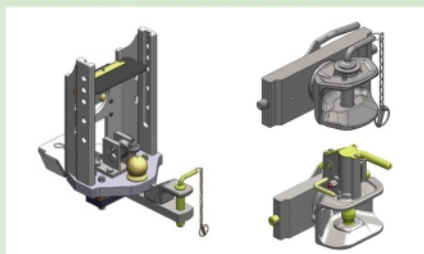

máme

- 4 modelové řady
- pro traktory a samochody
- od 80 do 400 koní

Kontaktujte zastoupení mulčovačů van Wamel Perfect v ČR:

Agrotrans Otice s. r. o.,
747 82 Štáblovice 179
Tel.: 553 791 110,
www.agrotrans-otice.cz

Kvalitní a promyšlené příslušenství na traktory všech značek.

Více info na www.agrotrans-otice.cz
Agrotrans Otice s.r.o.
tel.: 553 791 110

Stoll

- čelní nakladače,
které umí více než
jiné!

Scharmüller

- závěsy co utáhnou
vše!