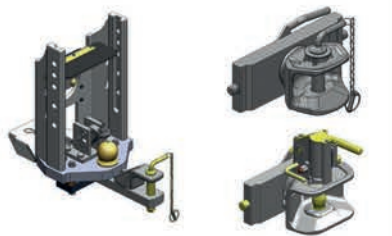

Kvalitní a promyšlené příslušenství na traktory všech značek.

Více info na www.agrotrans-otice.cz

Agrotrans Otice s.r.o.
tel.: 553 791 110

Stoll

- čelní nakladače, které umí více než jiné!

Scharmüller

- závěsy co utáhnou vše!