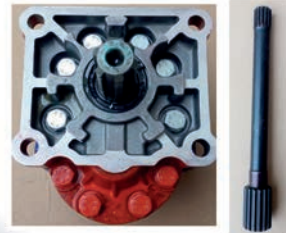

Opravy traktoru a zemědělských strojů Náhradní díly

Kontakt:

Jaroslav Drešer
tel: 723 340 220

dreserbalarus@seznam.cz