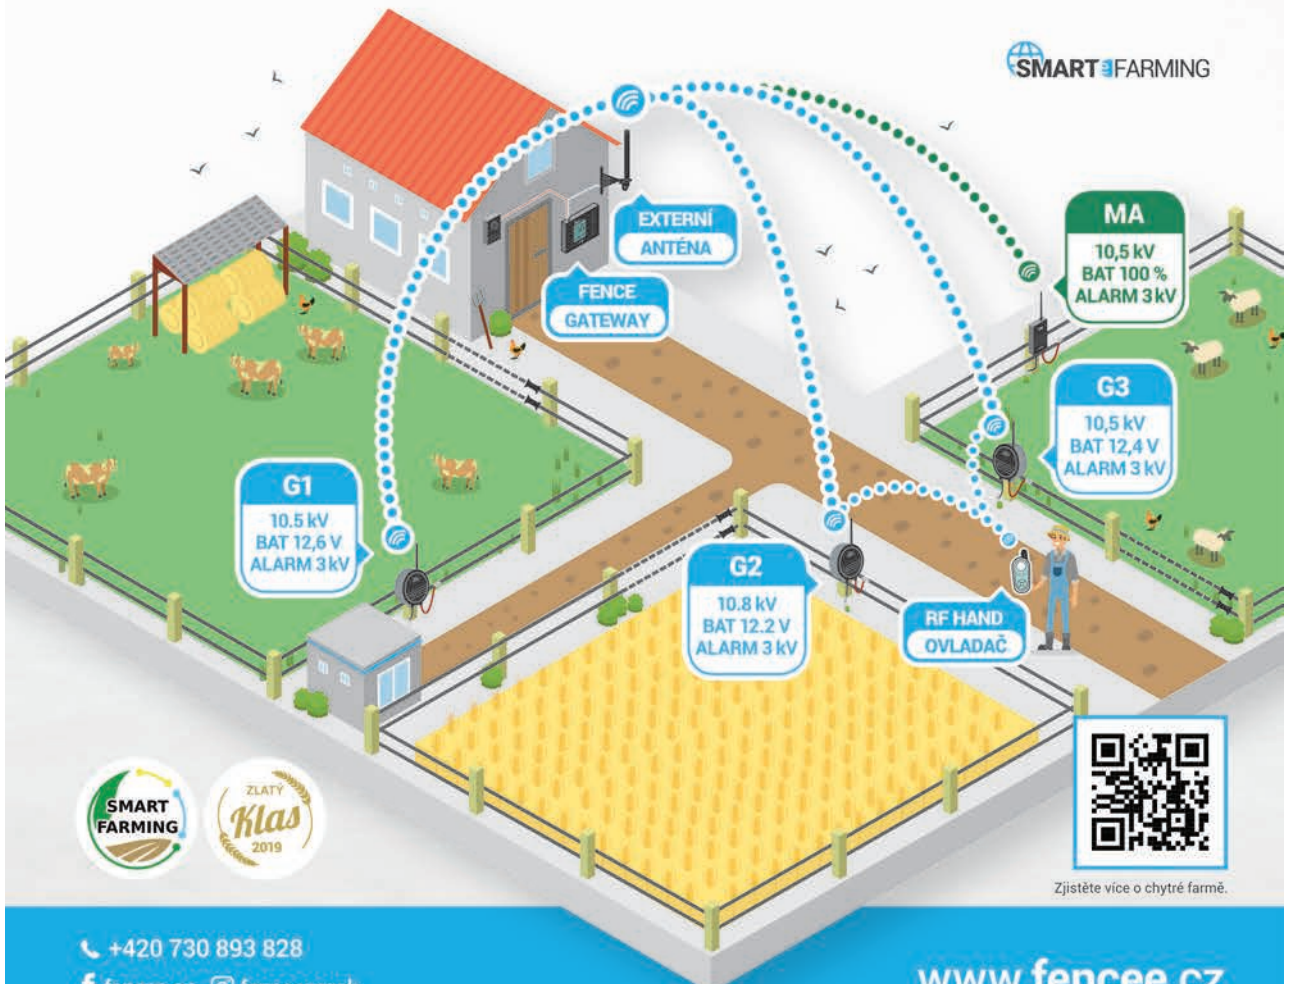

Chytrá farma pod kontrolou.

Systém pro řízení, kontrolu a měření ohrad z jedné centrální Gateway pomocí RF Technologií na vzdálenost až 30 km.

fence

Elektrické
ohradníky

SIGNALIZACE
ALARMŮ

S EXTERNÍ ANTÉNOU
DOSAH AŽ 30 KM

6 OVLÁDÁNÍ AŽ
GENERÁTORŮ

NEPOTŘEBUJE
SIM KARTU

MĚŘENÍ
PARAMETRŮ

fence power DUORF PDX Series

RF generátor
s výkonem 1 až 7 J

Monitor MX10

Monitorovací zařízení
RF přenos měření a alarmů

FENCE GATEWAY GW10

Kontrola a ovládání až 6-ti generátorů

» Přehledová obrazovka
s informacemi o všech generátorech

» Detailní zobrazení parametrů
jednotlivého generátoru

Možnost připojení externího
výstražného zařízení (siréna, světlo)

Napájení ze sítě + záložní zdroj z baterie

Ovládejte · Kontrolujte · Buďte v obraze

SMART FARMING

Zjistěte více o chytré farmě.

+420 730 893 828

fencee.cz @fenceeczech

www.fencee.cz