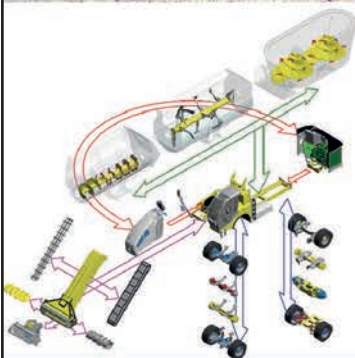

www.magrix.cz
www.sgariboldi.cz

ŠPIČKOVÉ SAMOJÍZDNÉ KRMNÉ VOZY DO KAŽDÉ STÁJE OD FIRMY MAGRIX

KOMPAKTNÍ ROZMĚRY
STAVBA NA MÍRU
POŽADAVKŮM ZÁKAZNÍKA

Ing. Vojtěch Fleček
725 020 516 – Produkt manažer ČR

Michal Pavlík
602 184 134 – Prodejce