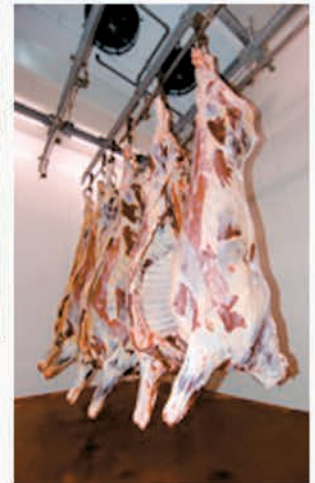

**Připravujeme také prodej hotových kulinářských výrobků.**

**Jatky Melč vykupují na porážku býky, krávy, jalovice, prasnice.**

**Jatky Melč nabízí nejlepší cenu za výkup dobytka, rychlou platbu a zajištění přepravy dobytka.**

**Jatky Melč vykupují:**

- býky
- krávy
- jalovice
- telata
- prasnice

**Nabízíme:**

- výhodné podmínky
- nejlepší cenu  
za výkup dobytka
- rychlou platbu

**Zajišťujeme přepravu dobytka.**