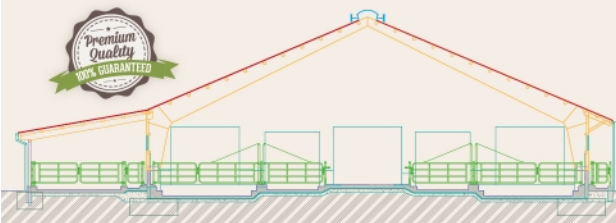

www.vracek.cz | www.farmshop.cz

Dražice u Tábora | 381 239 010 | 605 834 016 | info@vracek.cz