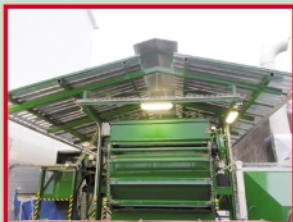

TARPO

VÝZKUM - VÝVOJ - VÝROBA

Pražská 346, 270 01 Kněžves u Rakovníka
Mobil obchodní oddělení: +420 774 416 003
Web: www.tarpo.cz, e-mail: obchod@tarpo.cz

Dodávky a montáž zařízení pro sušení, skladování a dopravu biomasy.

BLOKOVÉ SUŠÁRNY BIOMASY

- SUŠENÍ DŘEVNÍ ŠTĚPKY, PILIN, HOBLIN
- SUŠENÍ SEPARÁTU Z BIOPLYNOVÝCH STANIC
- SUŠENÍ PIVOVARSKÉHO MLÁTA A OBILOVIN

*SUŠÁRNY JSOU OPTIMALIZOVANÉ PODLE DRUHU SUŠENÉHO MATERIÁLU.
NAŠE VÝROBNÍ TECHNOLOGIE JE PRŮMYSLOVĚ CHRÁNĚNA.*

NA NÁKUP NAŠICH ZAŘÍZENÍ JE MOŽNÉ ZÍSKAT DOTACI.