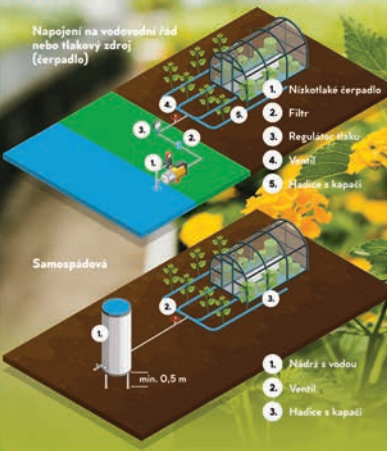

Tel.: +420 608 310 303 | +420 776 782 868

e-mail: fulierova@odpadyhm.cz, info@odpadyhm.cz

SCHÉMA KAPKOVÉ ZÁVLAHY

Napojení na vodovodní řád
nebo tlakový zdroj
(čerpadlo)

► Zabýváme se recyklací, tříděním a zpracováním **odpadových materiálů**, které následně vracíme do výrobního průmyslu.