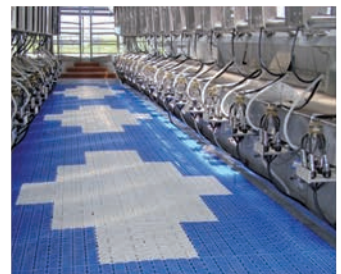

info@agrbohemia.cz
www.agrbohemia.cz