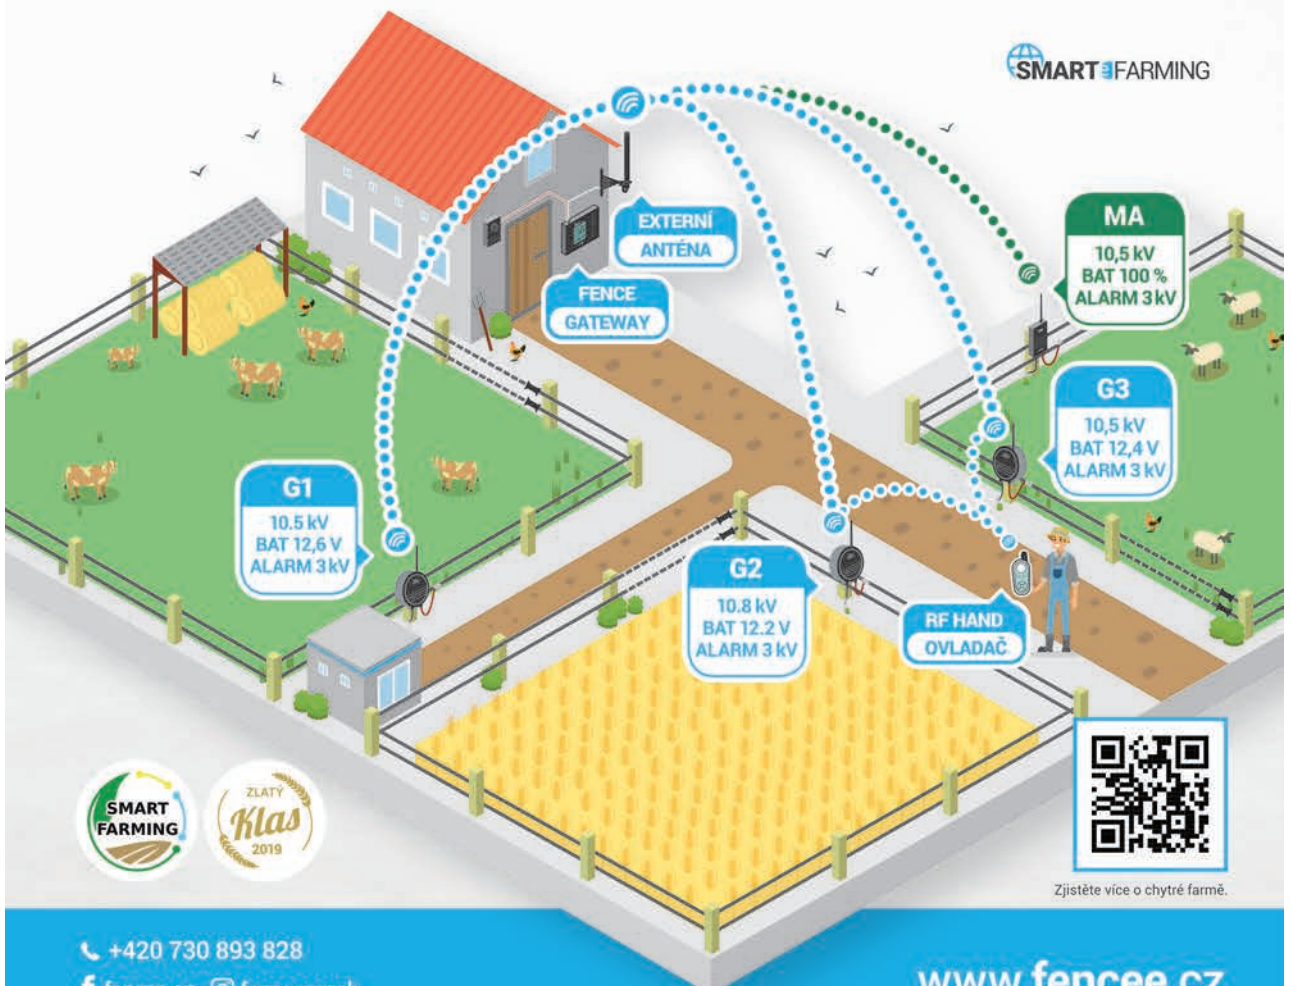

# Chytrá farma pod kontrolou.

Systém pro řízení, kontrolu a měření ohrad z jedné centrální Gateway pomocí RF Technologií na vzdálenost až 30 km.

fence

Elektrické  
ohradníky

SIGNALIZACE  
ALARMŮ

S EXTERNÍ ANTÉNOU  
DOSAH AŽ 30 KM

6 OVLÁDÁNÍ AŽ  
GENERÁTORŮ

NEPOTŘEBUJE  
SIM KARTU

MĚŘENÍ  
PARAMETRŮ

fence power DUORF PDX Series

RF generátor  
s výkonem 1 až 7 J

Monitor MX10

Monitorovací zařízení  
RF přenos měření a alarmů

## FENCE GATEWAY GW10

Kontrola a ovládání až 6-ti generátorů

» Přehledová obrazovka  
s informacemi o všech generátorech

» Detailní zobrazení parametrů  
jednotlivého generátoru

Možnost připojení externího  
výstražného zařízení (siréna, světlo)

Napájení ze sítě + záložní zdroj z baterie

Ovládejte · Kontrolujte · Buďte v obraze

SMART FARMING

Zjistěte více o chytré farmě.

+420 730 893 828

fencee.cz @fenceeczech

www.fencee.cz