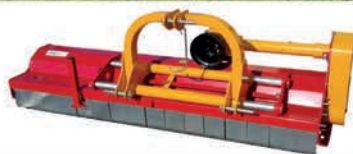

Vedcombi 370 combi

- Ø štípané kulatiny 37 cm
- Ovládání joystickem
- Vynášecí dopravník 4,4m
- Hydraulický přidržovač
- Funkce vysokorychlostní štípání
- Automatické štípání
- Komora proti otočení polen

Cena: 99.900,- Kč bez DPH

Mulčovač pro malotraktory EURO Mini

- Přední a zadní integrace
- Lehká konstrukce – 298 kg
- Záběr 150 cm, 540 i 1000 RPM
- Ø materiálu do 3 cm, plovoucí poloha
- Boční výsuv standard
- Automatické napínání řemenů

Cena: 79.900,- Kč bez DPH

Mulčovač ELITE 225 KL

- Hydraulický boční výsuv
- Robustní konstrukce, Ø do 5 cm
- Pracovní záběr 225 cm
- Hmotnost 554 kg
- Řízená plovoucí poloha
- Dvouřadá kuličková ložiska