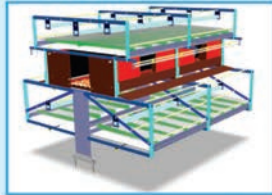

## AUTOMATICKÁ SNÁŠKOVÁ HNÍZDA

Automatický sběr vajec.  
Niplové napájecí linie.  
Řetězové krmení.  
Podlahové stěrky trusu.  
Výklopná podlaha hnízda.  
Integrovaná snášková hnízda.  
Hřady integrované v systému.  
Vnitřní osvětlení.

Výklopná podlaha hnízda.  
Astroturf rohože uvnitř hnízda.  
Automatický/ruční sběr vajec.  
Roštová plocha před hnízdy.  
Snadná obsluha a údržba.