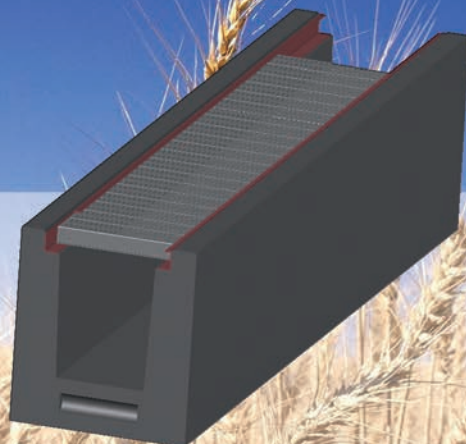

BETONOVÉ BLOKY

se štěrbinovými rošty

- stavebnicová montáž betonových bloků
- snadná a rychlá betonáž čisté podlahy
- realizace je zvládnutelná i bez stavební firmy

Produkty aktivního provzdušňování firmy Jahla s.r.o. jsou chráněny užitnými vzory dle platného zákona č. 478/1992 Sb.