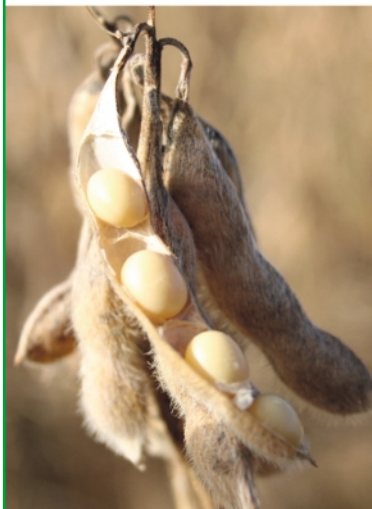

**Prograin
Zia**

- osivo soji a lupiny konvenční i bio
- bio osiva obilovin
- bio osiva luskovin

www.prograin-zia.com

Prograin Zia, s.r.o.

Táborská 411/34, 140 00 Praha 4, tel. +420 234 760 192, info@zia.cz

ZEMONT

Palackého 460, 334 01 Přeštice
mobil: 603 497 842, tel./fax: 377 982 498
www.zemont.cz, e-mail: zemont@zemont.cz

Dodávky a montáž zařízení pro skladování, dopravu a zpracování obilí

OBILNÍ SILA

- šroubovaná válcová sila z vlnitého plechu - galvanizováno 600 g/m²
- provedení do ha i ven
- více než 350 velikostí od 5 do 10 000 tun
- aktivní provětrávání
- záruka 10 let