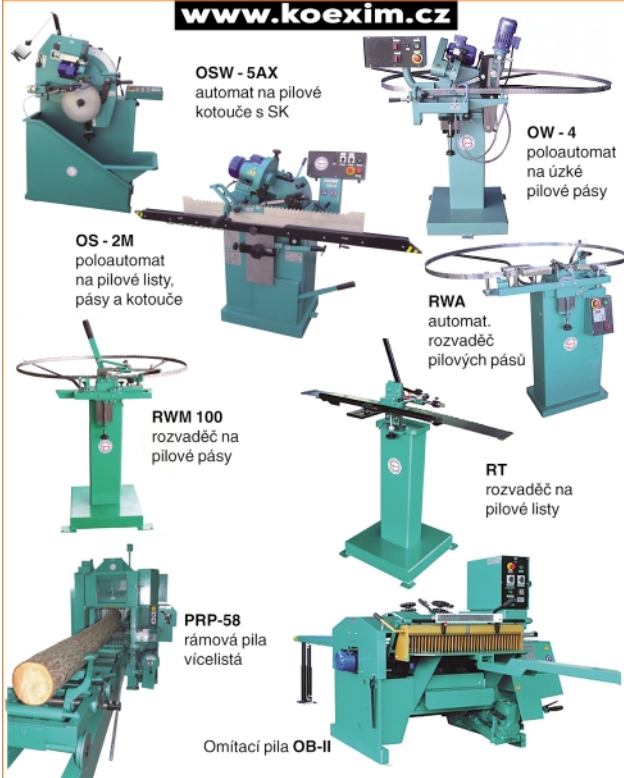

## PILY, OSTŘIČKY A ROZVÁDĚCÍ ZAŘÍZENÍ PILARSKÝCH A TRUHLÁŘSKÝCH NÁSTROJŮ

www.koexim.cz

Zařízení na rozvod zubů pilových listů, kotoučů a pásů

**KOEXIM s. r. o.**

Zahradnického 2828, 580 01 Havl. Brod, tel.: 569 420 223, 777 171 309