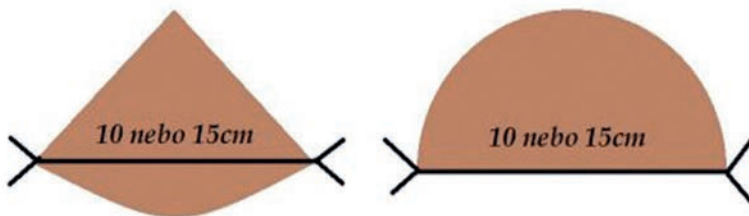

## Akátové kůly, sloupky

Prodám akátové štípané kůly s hrotem nebo bez,  
dřevo máme vlastní, takže se dá domluvit na všech délkách a šířkách.

Kůly štípeme na dva druhy sloupků.

150 cm 65 Kč / kus	min. šířka bez kůry 10 cm
200 cm 90 Kč / kus	min. šířka bez kůry 12 cm
200 cm 120 Kč / kus	min. šířka bez kůry 15 cm