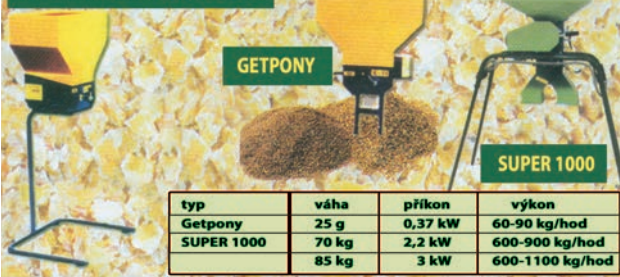

MAČKAČE ZRNA

Vladimír Štos

387 71

Čičenice 66

MAČKAČE ZRNÍ VŠEHO DRUHU

typ	váha	příkon	výkon
Getpony	25 g	0,37 kW	60-90 kg/hod
SUPER 1000	70 kg	2,2 kW	600-900 kg/hod
	85 kg	3 kW	600-1100 kg/hod