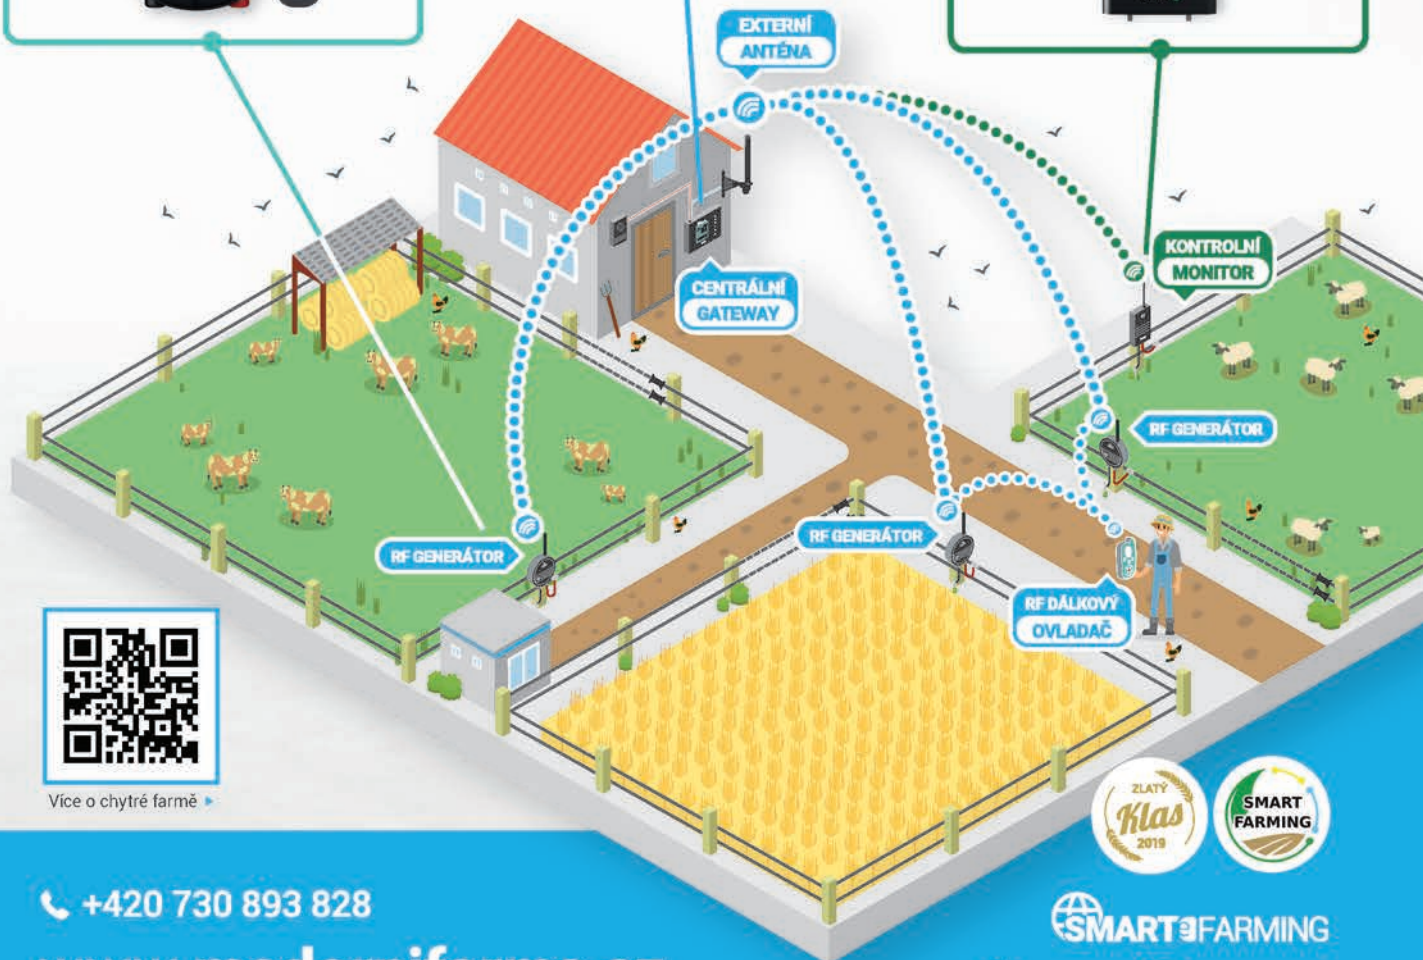

# Ušetřete čas s chytrou farmou pod kontrolou.

PRODUKTY S TECHNOLOGIÍ RF PRO VZDÁLENOU KONTROLU A OVLÁDÁNÍ OHRADNÍKŮ  
POHODLNĚ Z JEDNOHO MÍSTA NA VZDÁLENOST AŽ 30 KM.

SIGNALIZACE  
ALARMŮ

S EXTERNÍ ANTÉNOU  
DOSAH AŽ 30 KM

## power DUO RF PDX

RF generátor komunikuje s centrální Gateway, ze které můžete generátor ovládat na vzdálenost až 30 km. Je spárováný s dálkovým ovladačem. Máte možnost ho kontrolovat ze dvou míst a mít ohradu neustále pod kontrolou.

## FENCE GATEWAY GW10

Komunikuje a přijímá data z generátorů a Monitorů. Kontrolujte a nastavujte parametry pro jednotlivé ohrady podle potřeby.

LCD DISPLEJ - DOTYKOVÉ OVLÁDÁNÍ

## Monitor MX10

Monitor hlídá napětí na ohradě. V případě poklesu pod nastavenou hodnotu pošle zprávu a centrální Gateway spustí alarm.

LED INDIKACE - OVLÁDÁNÍ MAGNETEM

Více o chytré farmě ▶

+420 730 893 828