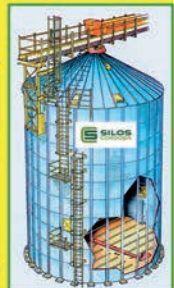

### OBILNÍ SILA

- šroubovaná válcová sila z vlnitého plechu - galvanizováno 600 g/m<sup>2</sup>
- provedení do hal i ven
- více než 350 velikostí od 5 do 10 000 tun
- aktivní provětrávání
- záruka 10 let

### LAMINÁTOVÉ ZÁSOBNÍKY

- objem 3,5 – 70 m<sup>3</sup>