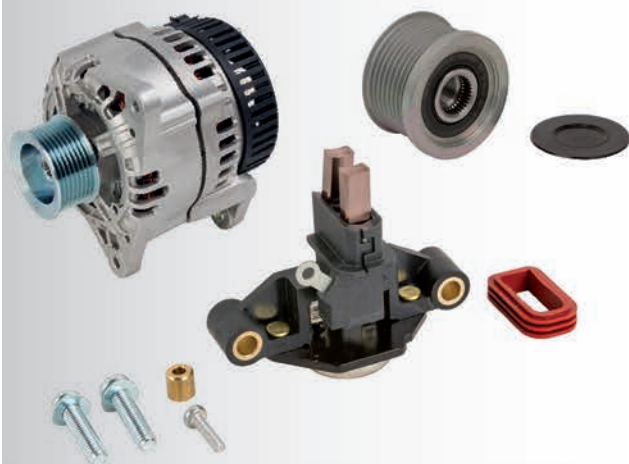

Náhonové hřídele a náhradní díly

Široký sortiment náhonových hřídelí a náhradních dílů za skvělé ceny

- ▣ nabízíme náhonové hřídele Weasler, Walterscheid, Bondioli & Pavesi, Eurocardan, La Magdalena, Binacchi
- ▣ náhradní díly pro standardní a homokinetické hřídele
- ▣ profilové trubky, spojky, volnoběžky, kryty a příslušenství, prodloužení, redukce a pouzdra

Celou řadu dalších dílů pro náhonové hřídele naleznete v našem webshopu.

K dodání u všech obchodních partnerů firmy PRILLINGER

Alternátory

Rozsáhlý sortiment za skvělé ceny

- ▣ alternátory od předních výrobců MAHLE a ADI
- ▣ široký výběr pro stroje různých značek (CNH, Claas, Deutz-Fahr, John Deere, JCB Fastrac, Fendt, Zetor a další)
- ▣ rychlé dodání

Alternátory a náhradní díly naleznete v našem webshopu.

K dodání u všech obchodních partnerů firmy PRILLINGER

ŠIROKÝ SORTIMENT

s rozsáhlou nabídkou v oblastech: traktorové díly, příslušenství vozidel, elektro, chov a ustájení, příprava půdy, sklizňová technika, ochrana rostlin, technika hnojení, hydraulika, klimatizace, průmyslové a dílenské potřeby, zahrada a les